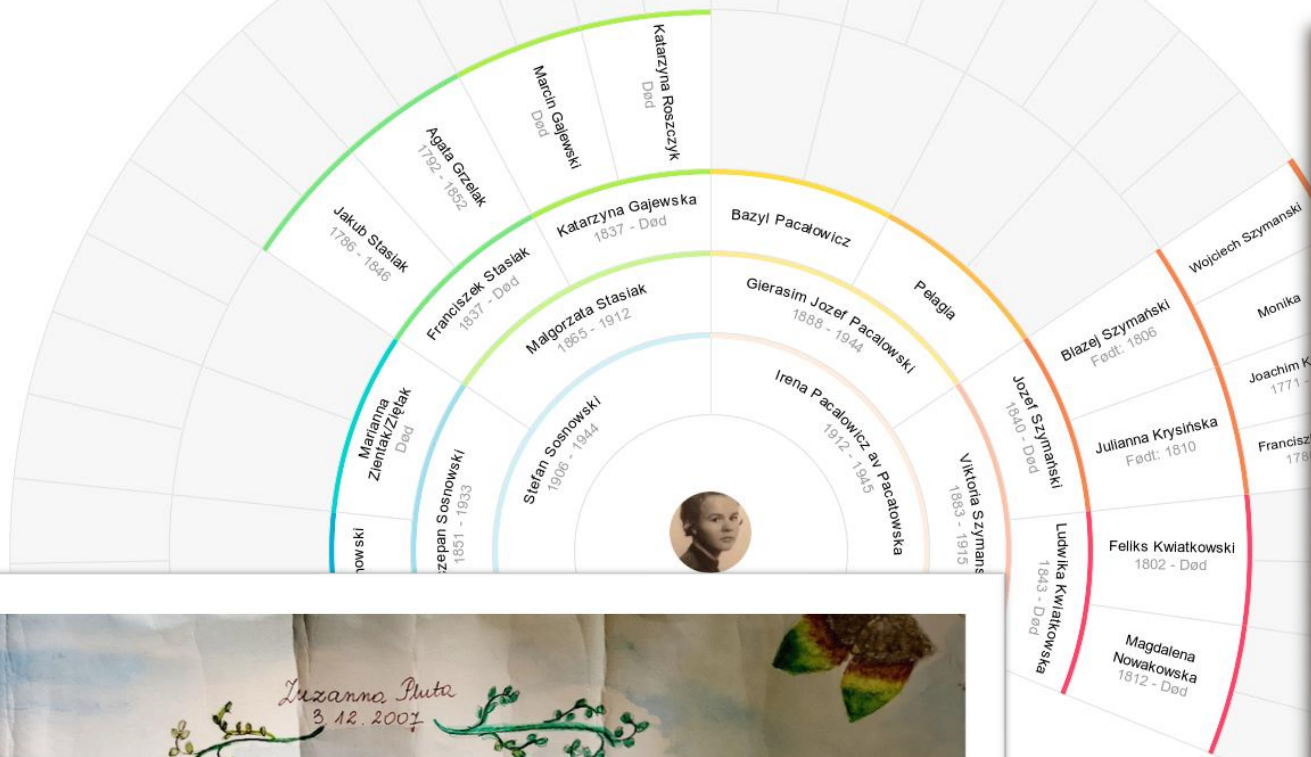

WARSZTATY GENEALOGICZNE

Historie w mojej rodzinie

**„Europejski Fundusz Rolny na rzecz Rozwoju Obszarów Wiejskich:
Europa inwestująca w obszary wiejskie”**

GDZIE I JAK TWORZYĆ DRZEWO GENEALOGICZNE?

Portale internetowe i programy genealogiczne, porządkujące informacje o przodkach

PORTALE ONLINE

www.ancestry.com

- Najwi**ę**kszy internetowy portal genealogiczny na **ś**wiecie.
- Mo**ż**liwo**ś**ć stworzenia drzewa genealogicznego, w**ł**ącznie z przechowywaniem dokumentów i zdję**ć**.
- Jedna z najwi**ę**kszych baz zdigitalizowanych dokumentów na **ś**wiecie (obecnie oko**ł**o 20 miliardów skanów).
- Mo**ż**liwo**ś**ć zamówienia genealogiczny test DNA, który w ostatecznym raporcie skompiluje wyniki testu z drzewem, które wprowadzili**ś**my w ramach swojego konta.
- *Smart match i hints.*