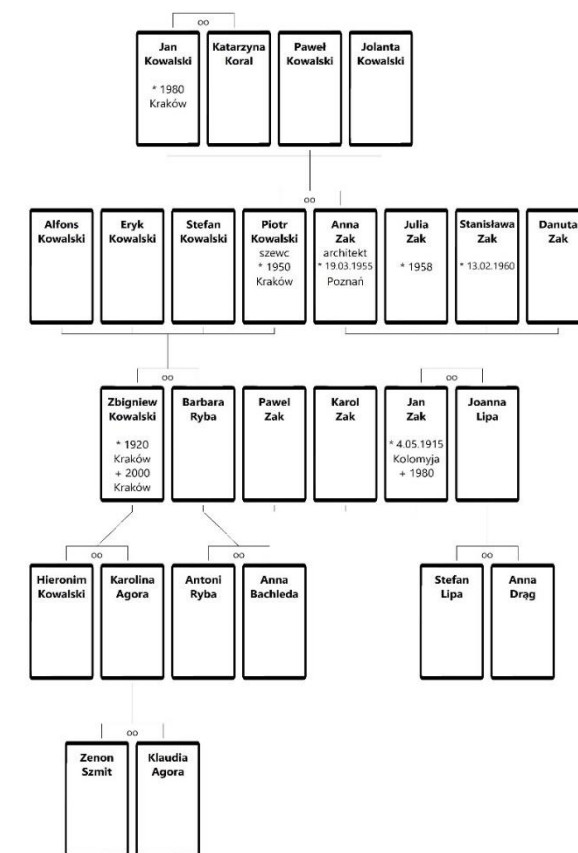

PROGRAMY OFFLINE

Ahnenblatt - jeden z najpopularniejszych darmowych programów do tworzenia i edycji drzewa.

- Program dostępny jest w wielu językach.
- Nie posiada on żadnych ograniczeń co do ilości wprowadzanych osób.
- Pozwala na generowanie różnego rodzaju wykresów i tablic.
- Program oferuje także możliwość wykrycia błędów genealogicznych - zauważy gdy zamiast 1829 napiszemy 1298.
- Ponadto Ahnenblatt obsługuje polskie litery.
- Najbardziej aktualna wersja to 3.11.
- Pełna wersja darmowa to 2.97a.

Rodzina Kowalskich