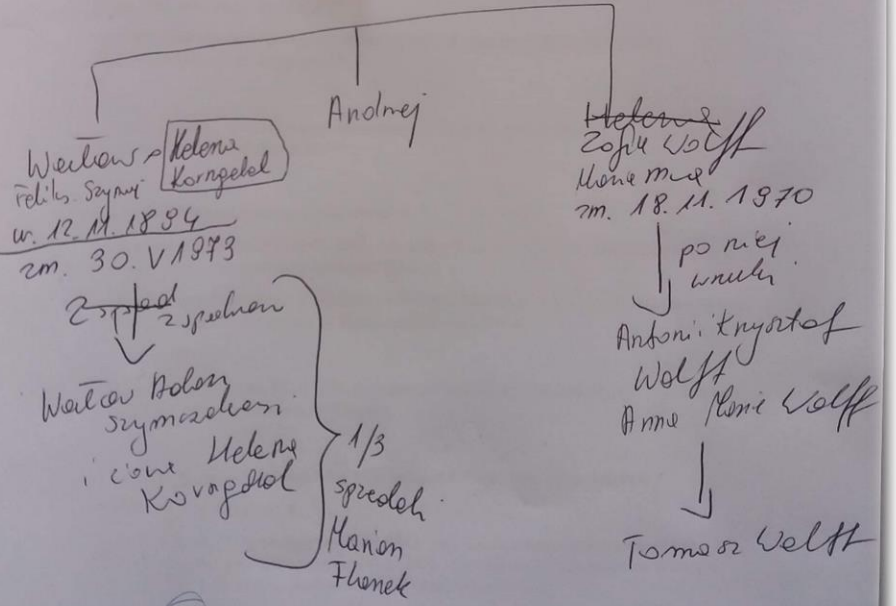

..._poland @YRIP4real /company/your-roots-in-poland

... - 11 1860

+ Anely Babrele

zm. 11.03.1933 rok

zm. 21.08.1800
Relome K.H. zuch. nowicki

DRZEWO GENEALOGICZNE POTULIŃSKICH

GEDCOM

- Genealogical Data Communication - format, de facto standard, wymiany danych pomiędzy programami genealogicznymi, w niektórych programach używany także jako format wewnętrzny.