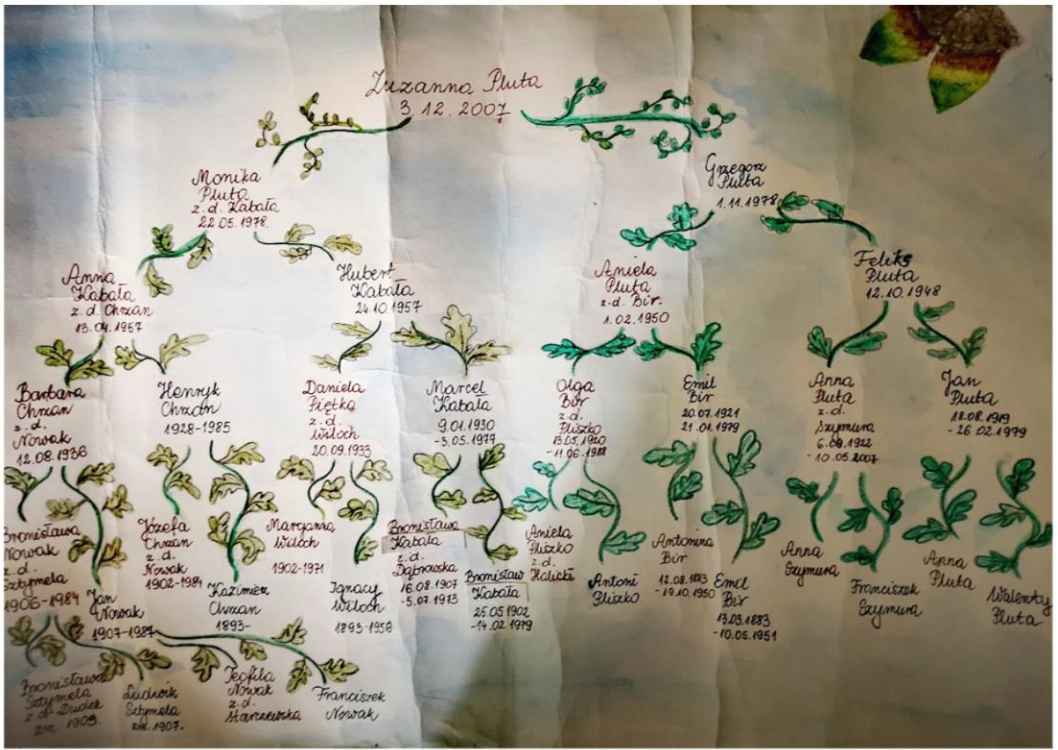

Sprezochi' ohy ur.
parafi św. Nikołaja
Kielconie
ml 1880-1890
w poszukiwaniu ohy
wodekie Andryja
Szymaszkonkiego

Biuro: Kontakt telefoniczny:
ul. Piwna 24/55 +48 600 010 361
30-527 Kraków +48 536 271 691
info@yourrootsinpoland.pl

..._poland @YRIP4real /company/your-roots-in-poland

... - 11 1860

+ Anely Babrele

zm. 11.03.1933 rok

zm. 21.08.1800
Relome K.H. zuch. nowicki